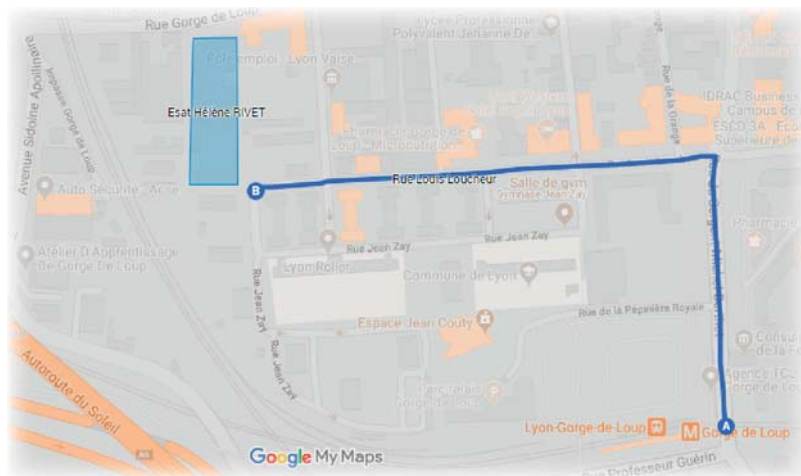

L'EXTRA

38/40 rue Loucheur 69009 LYON

Accès TCL :

Métro ligne D station Gorge de loup, cf. plan ci-dessous

Bus lignes 19 et 66 Arrêt Jean Zay

Accès en voiture :

Sur demande, places de parking réservées.

Possibilité de parking réglementé dans les rues voisines (Joannes Masset, Louis Loucheur, Jean Zay)